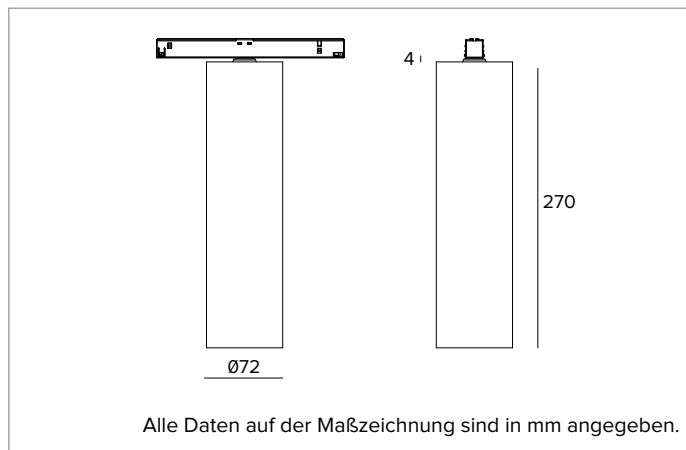

# 1T9831EL | FORTYEIGHT Label 7 - Fix

Professionelle Leuchte für LED-Quellen, direktes Licht, betrieben mit sehr niedriger Spannung

	2700K	H(m)	D(m)	Emax(lx)		
	Ra90		27°			
	Fixture Power	11W	1	0.49	3458	
	Source Flux	1362lm	2	0.98	865	
	Fixture Flux	938lm	3	1.47	384	
	Efficacy	85lm/W	4	1.96	216	
TS1877	Imax=2539cd/klm	Imax	3458cd	5	2.45	138